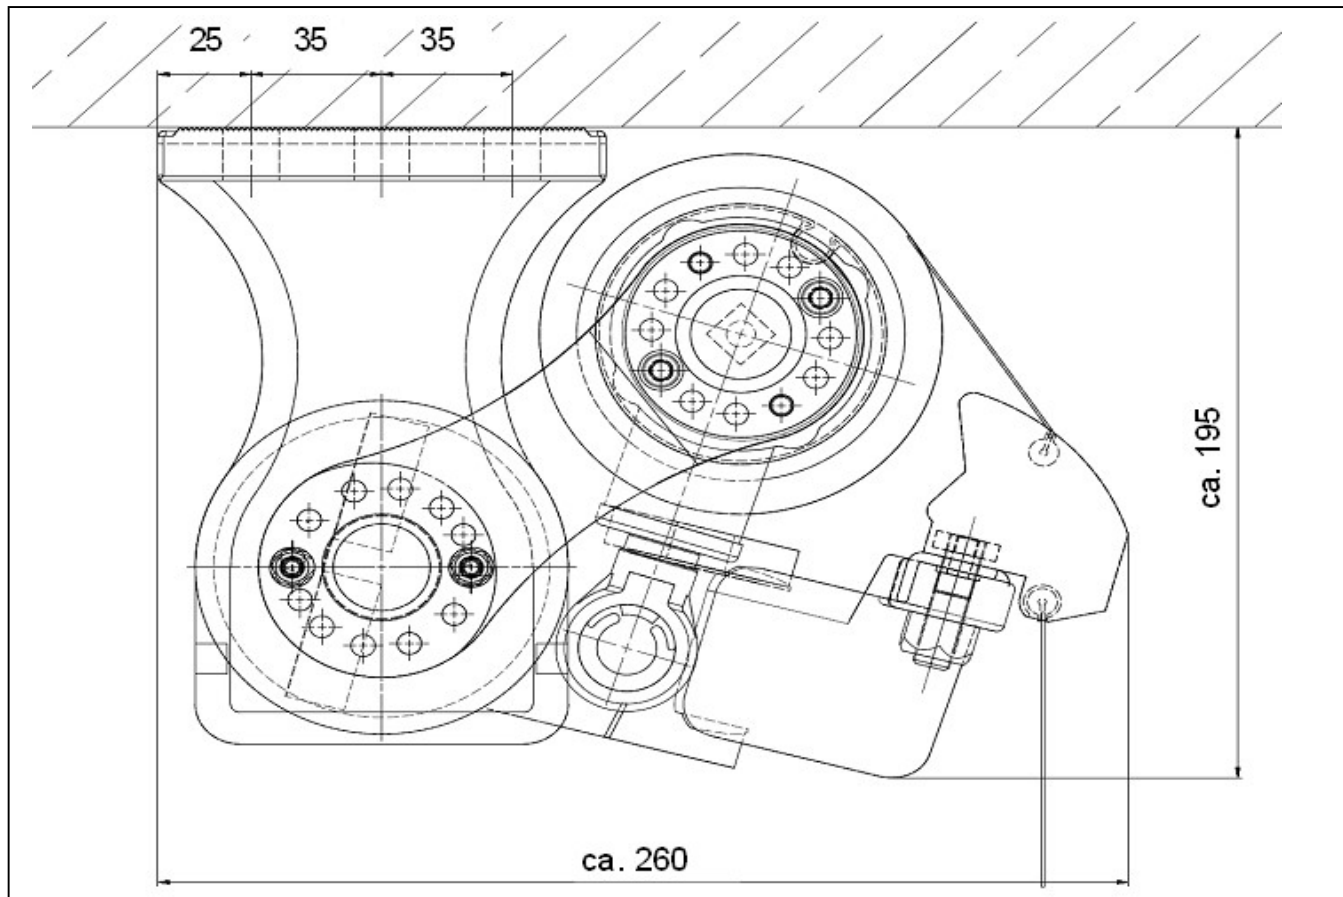

Stellt alles in den Schatten.

Technischer Beschrieb Sonnenstoren

Normara 7120 – ohne Tragrohr

Diese Ausführung (tragrohrlose Konstruktion) mit Kombilager für Arme und Tuchwelle ist sehr kompakt in den Ausmassen und eignet sich besonders für kleine bis mittelgrosse Beschattungsflächen (Objektbau), Reihenhäuser, Terrassen usw.

Farben:

Metallteile witterungsbeständig pulverbeschichtet in den Farben:
RAL 9016 weiss und RAL 9006 weissaluminium

Montagearten:

Deckenmontage (minimalste Abmessungen) oder Wandmontage mit oder ohne Schutzdach (Technische Zeichnungen auf der Rückseite)

Technische Zeichnungen

Sonnenstoren Typ 7120

Deckenmontage (minimalste Abmessungen)

Wandmontage mit oder ohne Schutzdach