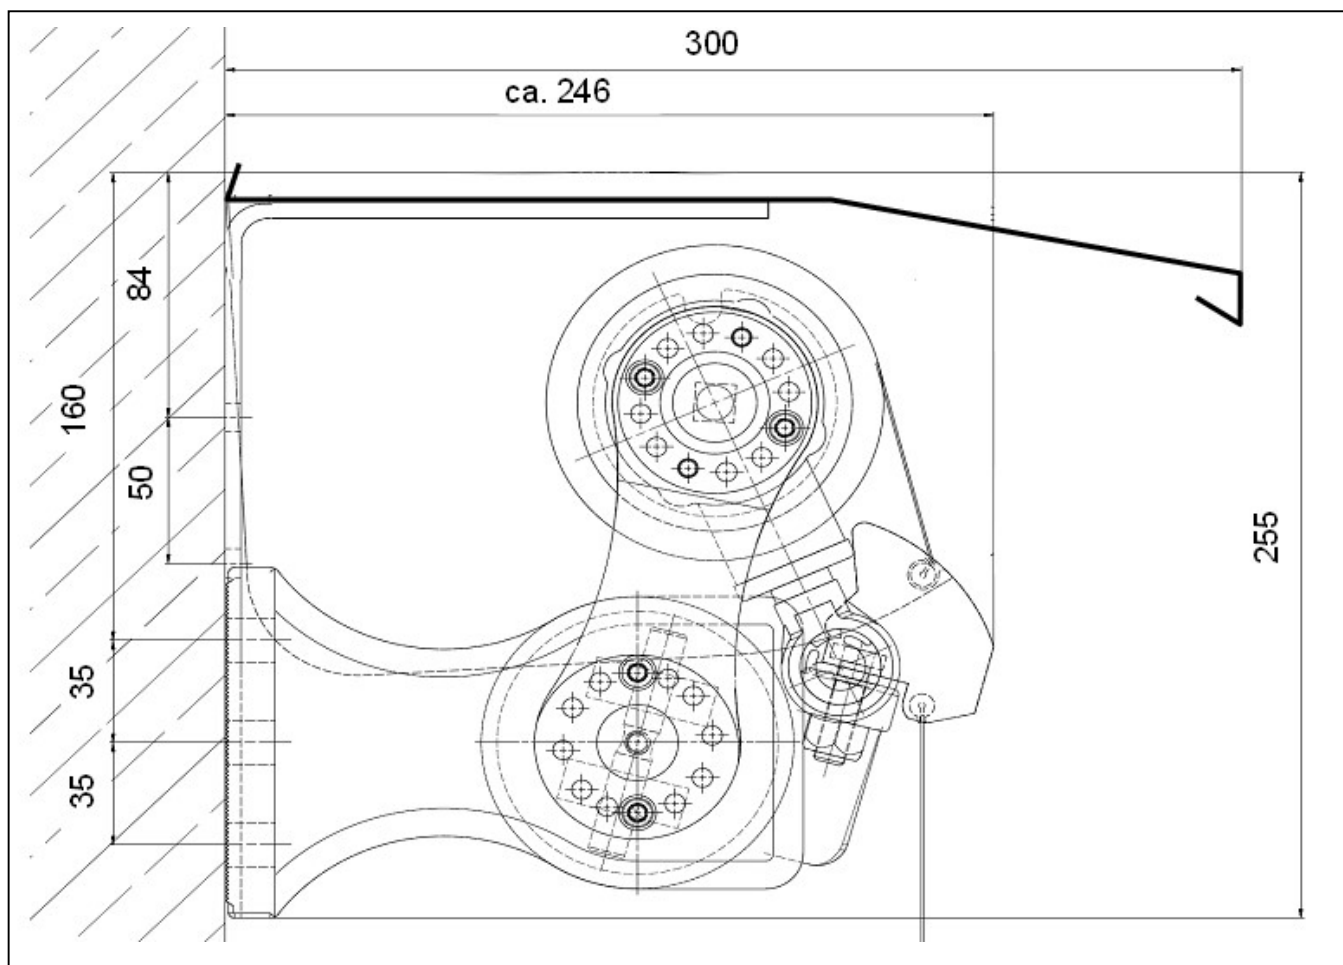

Farben:

Metallteile witterungsbeständig pulverbeschichtet in den Farben:
RAL 9016 weiss und RAL 9006 weissaluminium

Montagearten:

Deckenmontage (minimalste Abmessungen) oder Wandmontage mit oder ohne Schutzdach (Technische Zeichnungen auf der Rückseite)

Technische Zeichnungen

Sonnenstoren Typ 7120

Deckenmontage (minimalste Abmessungen)

Wandmontage mit oder ohne Schutzdach