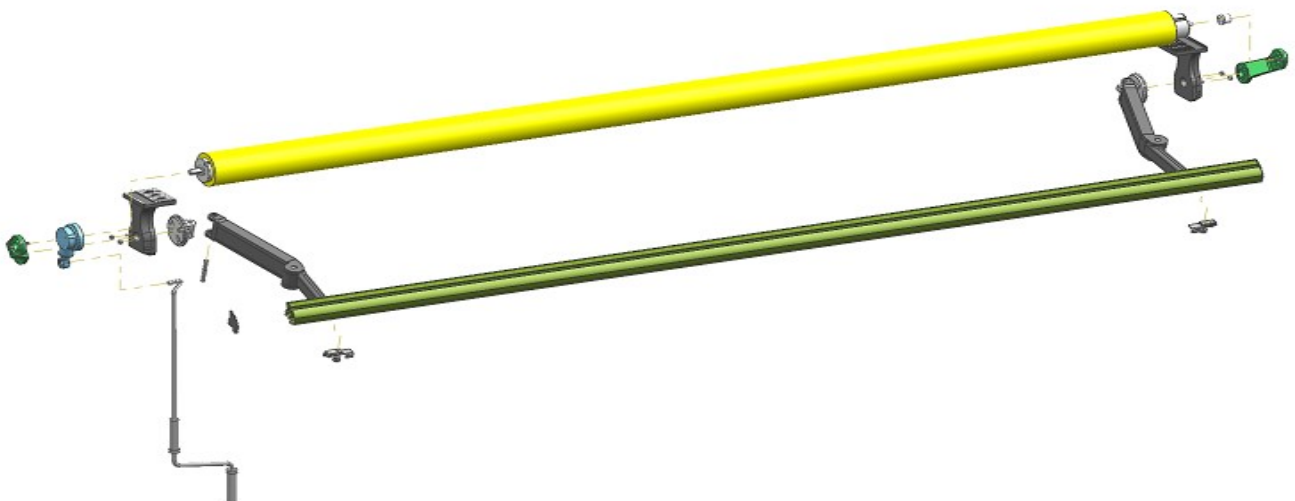

Technische Daten:

Wolf Storen AG
Simon Frick-Strasse
CH-9466 Sennwald

Telefon 081 750 42 50
Telefax 081 750 42 51
info@wolf-storen.ch

Wolf Stores SA

Téléphone 021 963 11 90
Téléfax 021 963 83 06
info@wolf-stores.ch